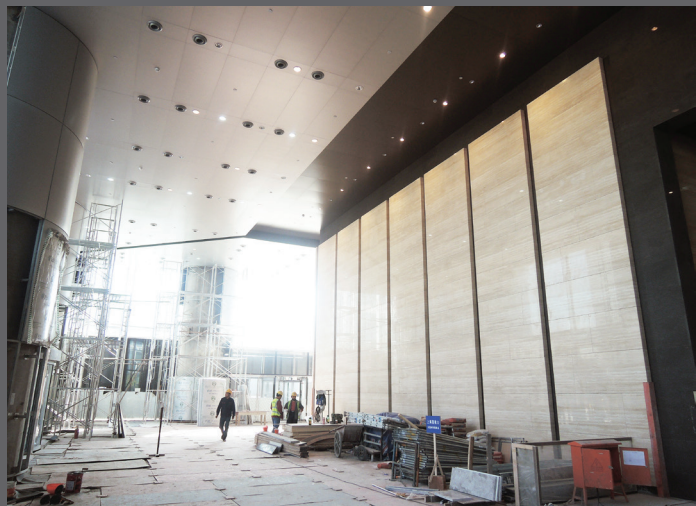

精装修项目参考 - 办公室

项目：中国 苏州国金中心办公室大堂
服务：室内深化设计施工图和驻工地管理
年份：2020

项目：中国 成都国金中心塔楼1、2办公室大堂
服务：室内深化设计施工图和驻工地管理
年份：2013

项目：中国 无锡国金中心办公大楼
服务：室内深化设计施工图和驻工地管理
年份：2013