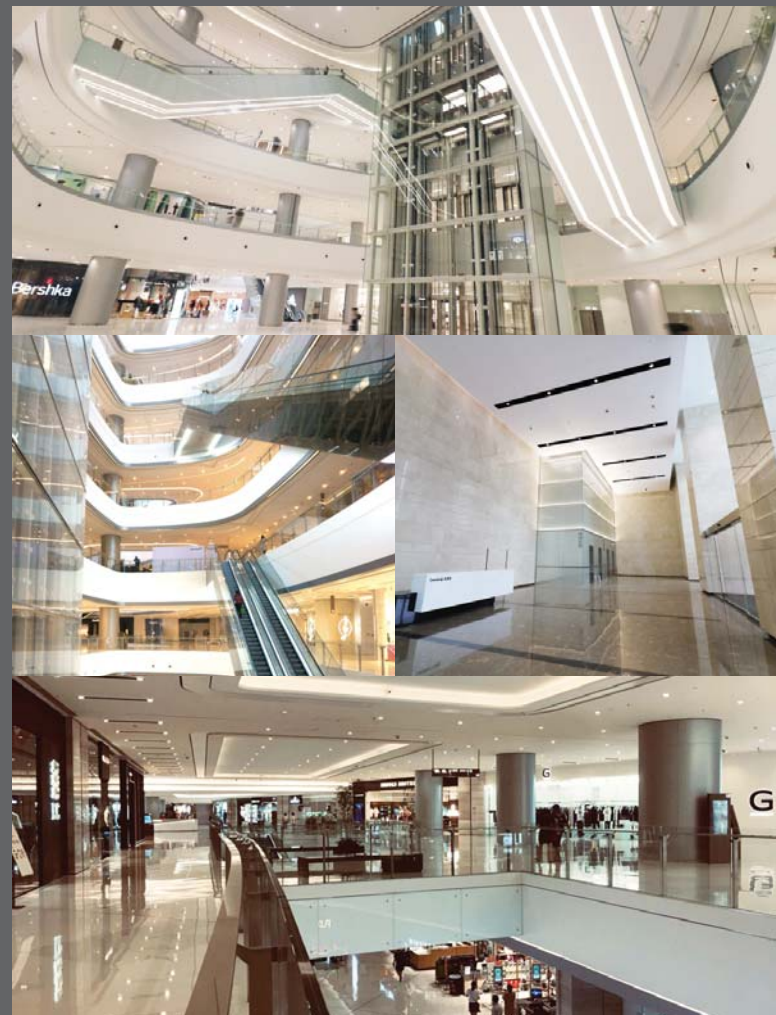

深化设计服务

细节成就了建筑和室内设计。

优越的设计，从大空间至小细节，也可以：

| 彰显概念设计 | 启发每个空间 | 表现物料质感 | 简化工程施工程序 | 遵守有关法规 | 优化工程成本 | 延续物料周期

总而言之，细节就是质量

我们为室内精装修工程，提供以下深化设计服务：

- 投标图纸及文件 | 为招标之用
- 施工图纸及文件(顾问方) | 为招标/施工之用
- 施工图纸及文件(施工单位方) | 为图纸审批/施工之用
- 驻地工顾问 | 为于工地监控施工质量之用

精装修项目参考 - 商场

项目：中国 长沙国际金融中心商场
服务：室内深化设计施工图和驻工地管理
年份：2015 - 2018

项目：中国 重庆国际金融中心商场
服务：室内深化设计施工图
年份：2014 - 2016

项目：中国 成都国际金融中心商场
服务：室内深化设计施工图和驻工地管理
年份：2013 - 2015

项目：中国 北京合生汇购物中心
服务：室内深化设计图
年份：2016

项目：中国 洛阳正大广场
服务：室内深化设计图
年份：2017

项目：香港 尖沙咀 SOGO 崇光百货
服务：室内深化设计施工图和驻工地管理
年份：2015